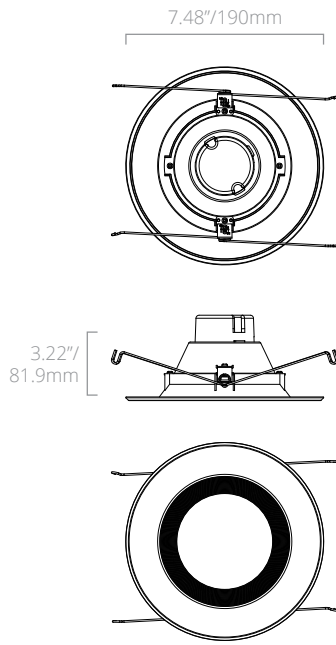

Model	Size	Lumens	Watts	CRI/CCT	Volts	Finish	Baffles
RDR : Residential Downlight Retrofit	4 - 4"	72 - 720 lm	8W - 8W	9CCT3 - 90 CRI; 30/40/5000K	120V	WH - White	B - Baffles
		65 - 650 lm	10W - 10W	830 - 80 CRI; 3000K			
		85 - 850 lm	13W - 13W				
	6 - 6"	72 - 720 lm	10W - 10W	9CCT3 - 90 CRI; 30/40/5000K			
		75 - 900 lm	11W - 11W	830 - 80 CRI; 3000K			
		120 - 1,200 lm	17W - 17W				

PERFORMANCE SUMMARY

Order Code	Item #	Size	Watts	Lumens	CCT	CRI	Volts	Damp/Wet Location	ES
11199	RDR4-65-10W-830-120DT-WH-B	4"	10W	650	3000K	80+	120V	Damp	★
11200	RDR4-72-8W-9CCT3-120DT-WH-B	4"	8W	720	3000K	90+	120V	Wet	★
11201	RDR6-75-11W-830-120DT-WH-B	6"	11W	750	3000K	80+	120V	Damp	★
11202	RDR6-72-10W-9CCT3-120DT-WH-B	6"	10W	900	3000K	90+	120V	Wet	★
11203	RDR4-85-13W-830-120DT-WH-B	4"	13W	850	3000K	80+	120V	Wet	★
11204	RDR6-120-17W-830-120DT-WH-B	6"	17W	1,200	3000K	80+	120V	Wet	★

★ENERGY STAR® Approved

DIMENSIONS

RDR4 8W

RDR4 10W

RDR4 13W

RDR6 10W

RDR6 11W

RDR6 17W