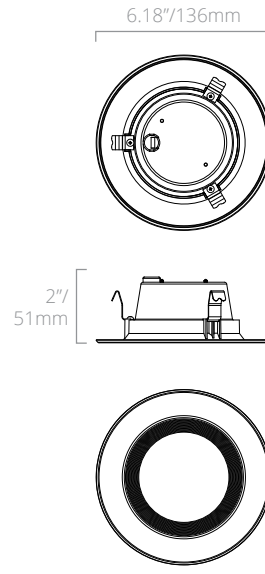

Model	Size	Lumens	Watts	CRI/CCT	Volts	Finish	Baffles
RDR : Residential Downlight Retrofit	4 - 4"	72 - 720 lm	8W - 8W	9CCT3 - 90 CRI; 30/40/5000K	120V	WH - White	B - Baffles
		65 - 650 lm	10W - 10W	830 - 80 CRI; 3000K			
		85 - 850 lm	13W - 13W				
	6 - 6"	72 - 720 lm	10W - 10W	9CCT3 - 90 CRI; 30/40/5000K			
		75 - 900 lm	11W - 11W	830 - 80 CRI; 3000K			
		120 - 1,200 lm	17W - 17W				

PERFORMANCE SUMMARY

Order Code	Item #	Size	Watts	Lumens	CCT	CRI	Volts	Damp/Wet Location	ES
11199	RDR4-65-10W-830-120DT-WH-B	4"	10W	650	3000K	80+	120V	Damp	★
11200	RDR4-72-8W-9CCT3-120DT-WH-B	4"	8W	720	3000K	90+	120V	Wet	★
11201	RDR6-75-11W-830-120DT-WH-B	6"	11W	750	3000K	80+	120V	Damp	★
11202	RDR6-72-10W-9CCT3-120DT-WH-B	6"	10W	900	3000K	90+	120V	Wet	★
11203	RDR4-85-13W-830-120DT-WH-B	4"	13W	850	3000K	80+	120V	Wet	★
11204	RDR6-120-17W-830-120DT-WH-B	6"	17W	1,200	3000K	80+	120V	Wet	★

★ENERGY STAR® Approved

DIMENSIONS

RDR4 8W

RDR4 10W

RDR4 13W

RDR6 10W

RDR6 11W

RDR6 17W