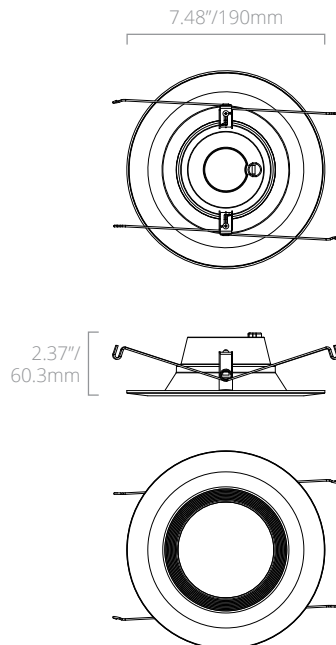

Model	Size	Lumens	Watts	CRI/CCT	Volts	Finish	Baffles
RDR : Residential Downlight Retrofit	4 - 4"	72 - 720 lm	8W - 8W	9CCT3 - 90 CRI; 30/40/5000K	120V	WH - White	B - Baffles
		65 - 650 lm	10W - 10W	830 - 80 CRI; 3000K			
		85 - 850 lm	13W - 13W				
	6 - 6"	72 - 720 lm	10W - 10W	9CCT3 - 90 CRI; 30/40/5000K			
		75 - 900 lm	11W - 11W	830 - 80 CRI; 3000K			
		120 - 1,200 lm	17W - 17W				

PERFORMANCE SUMMARY

Order Code	Item #	Size	Watts	Lumens	CCT	CRI	Volts	Damp/Wet Location	ES
11199	RDR4-65-10W-830-120DT-WH-B	4"	10W	650	3000K	80+	120V	Damp	★
11200	RDR4-72-8W-9CCT3-120DT-WH-B	4"	8W	720	3000K	90+	120V	Wet	★
11201	RDR6-75-11W-830-120DT-WH-B	6"	11W	750	3000K	80+	120V	Damp	★
11202	RDR6-72-10W-9CCT3-120DT-WH-B	6"	10W	900	3000K	90+	120V	Wet	★
11203	RDR4-85-13W-830-120DT-WH-B	4"	13W	850	3000K	80+	120V	Wet	★
11204	RDR6-120-17W-830-120DT-WH-B	6"	17W	1,200	3000K	80+	120V	Wet	★

★ENERGY STAR® Approved

DIMENSIONS

RDR4 8W

RDR4 10W

RDR4 13W

RDR6 10W

RDR6 11W

RDR6 17W