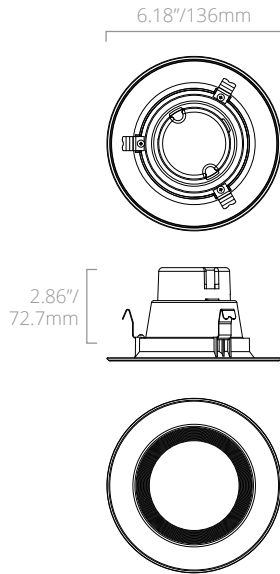

PERFORMANCE SUMMARY

Order Code	Item #	Size	Watts	Lumens	CCT	CRI	Volts	Damp/Wet Location	ES
11199	RDR4-65-10W-830-120DT-WH-B	4"	10W	650	3000K	80+	120V	Damp	★
11200	RDR4-72-8W-9CCT3-120DT-WH-B	4"	8W	720	3000K	90+	120V	Wet	★
11201	RDR6-75-11W-830-120DT-WH-B	6"	11W	750	3000K	80+	120V	Damp	★
11202	RDR6-72-10W-9CCT3-120DT-WH-B	6"	10W	900	3000K	90+	120V	Wet	★
11203	RDR4-85-13W-830-120DT-WH-B	4"	13W	850	3000K	80+	120V	Wet	★
11204	RDR6-120-17W-830-120DT-WH-B	6"	17W	1,200	3000K	80+	120V	Wet	★

★ENERGY STAR® Approved

DIMENSIONS

RDR4 8W

RDR4 10W

RDR4 13W

RDR6 10W

RDR6 11W

RDR6 17W