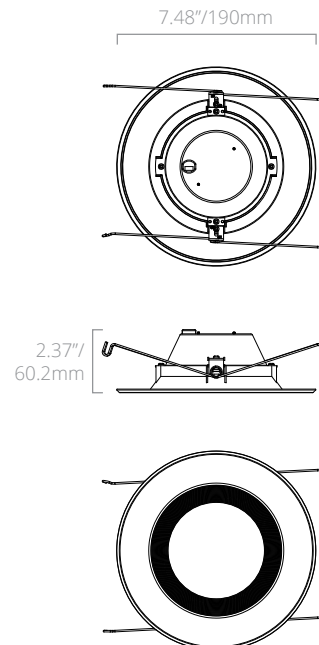

Model	Size	Lumens	Watts	CRI/CCT	Volts	Finish	Baffles
RDR : Residential Downlight Retrofit	4 - 4"	72 - 720 lm	8W - 8W	9CCT3 - 90 CRI; 30/40/5000K	120V	WH - White	B - Baffles
		65 - 650 lm	10W - 10W	830 - 80 CRI; 3000K			
		85 - 850 lm	13W - 13W				
	6 - 6"	72 - 720 lm	10W - 10W	9CCT3 - 90 CRI; 30/40/5000K			
		75 - 900 lm	11W - 11W	830 - 80 CRI; 3000K			
		120 - 1,200 lm	17W - 17W				

PERFORMANCE SUMMARY

Order Code	Item #	Size	Watts	Lumens	CCT	CRI	Volts	Damp/Wet Location	ES
11199	RDR4-65-10W-830-120DT-WH-B	4"	10W	650	3000K	80+	120V	Damp	★
11200	RDR4-72-8W-9CCT3-120DT-WH-B	4"	8W	720	3000K	90+	120V	Wet	★
11201	RDR6-75-11W-830-120DT-WH-B	6"	11W	750	3000K	80+	120V	Damp	★
11202	RDR6-72-10W-9CCT3-120DT-WH-B	6"	10W	900	3000K	90+	120V	Wet	★
11203	RDR4-85-13W-830-120DT-WH-B	4"	13W	850	3000K	80+	120V	Wet	★
11204	RDR6-120-17W-830-120DT-WH-B	6"	17W	1,200	3000K	80+	120V	Wet	★

★ENERGY STAR® Approved

DIMENSIONS

RDR4 8W

RDR4 10W

RDR4 13W

RDR6 10W

RDR6 11W

RDR6 17W