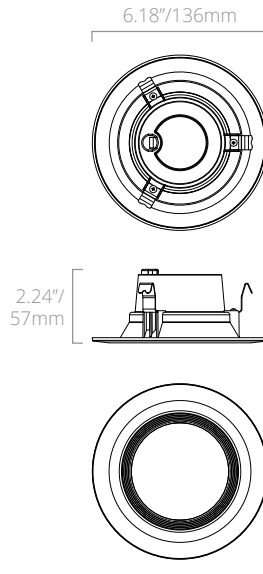

Model	Size	Lumens	Watts	CRI/CCT	Volts	Finish	Baffles
RDR : Residential Downlight Retrofit	4 - 4"	72 - 720 lm	8W - 8W	9CCT3 - 90 CRI; 30/40/5000K	120V	WH - White	B - Baffles
		65 - 650 lm	10W - 10W	830 - 80 CRI; 3000K			
		85 - 850 lm	13W - 13W				
	6 - 6"	72 - 720 lm	10W - 10W	9CCT3 - 90 CRI; 30/40/5000K			
		75 - 900 lm	11W - 11W	830 - 80 CRI; 3000K			
		120 - 1,200 lm	17W - 17W				

PERFORMANCE SUMMARY

Order Code	Item #	Size	Watts	Lumens	CCT	CRI	Volts	Damp/Wet Location	ES
11199	RDR4-65-10W-830-120DT-WH-B	4"	10W	650	3000K	80+	120V	Damp	★
11200	RDR4-72-8W-9CCT3-120DT-WH-B	4"	8W	720	3000K	90+	120V	Wet	★
11201	RDR6-75-11W-830-120DT-WH-B	6"	11W	750	3000K	80+	120V	Damp	★
11202	RDR6-72-10W-9CCT3-120DT-WH-B	6"	10W	900	3000K	90+	120V	Wet	★
11203	RDR4-85-13W-830-120DT-WH-B	4"	13W	850	3000K	80+	120V	Wet	★
11204	RDR6-120-17W-830-120DT-WH-B	6"	17W	1,200	3000K	80+	120V	Wet	★

★ENERGY STAR® Approved

DIMENSIONS

RDR4 8W

RDR4 10W

RDR4 13W

RDR6 10W

RDR6 11W

RDR6 17W